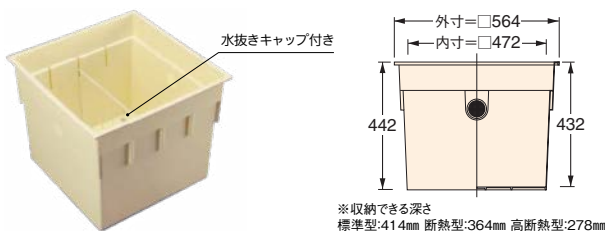

オプション

■オプション部材との組合せで、床下収納庫としてご使用いただけます。

取寄せ商品	Joto 床下点検口用収納庫 600×600用	商品コード	品番	価格
945-0353	SPF-60S3	1個	7,820円(税抜き)	

●色:アイボリー

運賃 2,500円/一式。2セット以上ご注文の場合無料。(沖縄・離島を除く) 代引不可 お支払い方法が「代引き」のお客様は事前振込みをお願いします。

納期 標準納期 3~5日(メーカー直送) ※取寄せ商品についてはP.869をご一読の上、ご注文をお願いします。