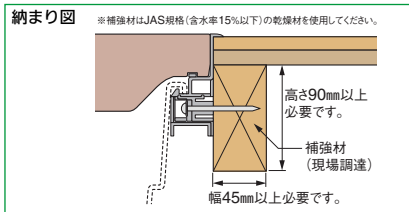

標準型

外気をシャットアウトします。

床開口寸法 606 × 606mm
フローリング切断寸法 577.5 × 577.5mm