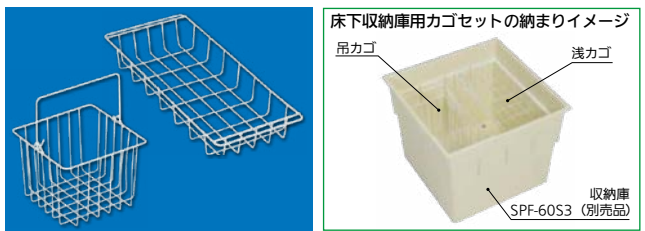

取寄せ商品	Joto 床下収納庫用カゴセット	商品コード	品番	価格
945-0360	SPF-KS	1セット	5,380円(税抜き)	

●色:ホワイト ●サイズ:吊カゴ/W235×L235×H175mm、浅カゴ/W205×H516×H63mm

最新情報は
こちらから

建築資材

- 物干
- バルコニー・共用部
- 宅配ボックス・ポスト
- 物置
- 鳥獣対策

点検口・床下

- 換気材
- 束・土台パッキン
- 遮熱・防水・気密・断熱
- 玄関まわり・庭
- 袋・シート・養生

バリアフリー

金物

収納・内装

建築資材

- 水まわり
- 防犯
- 耐震・防災
- ペット用品
- 接着・テープ・清掃・補修
- 道具・工具
- お役立ちコーナー
- 豆知識
- ご利用方法