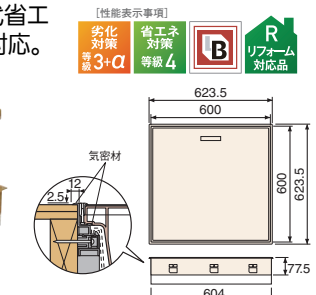

断熱型

省エネルギー対策等級4(次世代省エネルギー基準)Ⅲ・Ⅳ・Ⅴ・Ⅵ地域対応。

床開口寸法 606 × 606mm
フローリング切断寸法 577.5 × 577.5mm

取寄せ商品	Joto 高気密型床下点検口 標準型	商品コード	色	品番	価格
945-0323	アイボリー	SPF-R6060F12-IV			1セット 29,900円 (税抜き)
945-0321	ナチュラル	SPF-R6060F12-NL			
945-0322	ミディアムブラウン	SPF-R6060F12-MB			
945-0324	ダークブラウン	SPF-R6060F12-DB			
945-0325	ブラックブラウン	SPF-R6060F12-BB			
945-0326	ライトグレー	SPF-R6060F12-LG			

●付属品:スライドコア・キャップ各12個

運賃 無料(沖縄・離島を除く) 代引不可 お支払い方法が「代引き」のお客様は事前振込みをお願いします。 納期 標準納期 3~5日(メーカー直送)

※取寄せ商品についてはP.869をご一読の上、ご注文をお願いします。

取寄せ商品	Joto 高気密型床下点検口 断熱型	商品コード	色	品番	価格
945-0336	アイボリー	SPF-R60F12-UA1-IV			1セット 42,550円 (税抜き)
945-0331	ナチュラル	SPF-R60F12-UA1-NL			
945-0332	ミディアムブラウン	SPF-R60F12-UA1-MB			
945-0337	ダークブラウン	SPF-R60F12-UA1-DB			
945-0338	ブラックブラウン	SPF-R60F12-UA1-BB			
945-0339	ライトグレー	SPF-R60F12-UA1-LG			

●付属品:スライドコア・キャップ各12個

※取寄せ商品についてはP.869をご一読の上、ご注文をお願いします。