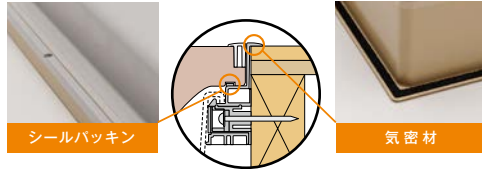

●優れた気密性を発揮

継ぎ目がなく、また蓋と枠のシールパッキンにより、極めて優れた気密性を発揮。

二重の気密対策 JIS A4706(サッシ)の気密性等級 [A-4] に該当。