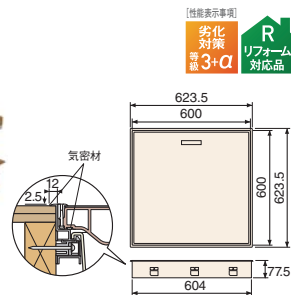

標準型

外気をシャットアウトします。

床開口寸法 606 × 606mm
フローリング切断寸法 577.5 × 577.5mm