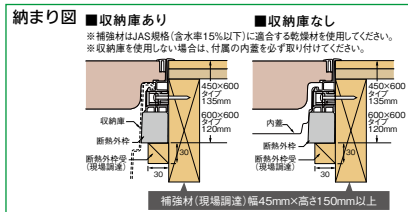

断熱型

省エネルギー対策等級4(次世代省エネルギー基準)Ⅲ・Ⅳ・Ⅴ・Ⅵ地域対応。

床開口寸法 606 × 606mm
フローリング切断寸法 577.5 × 577.5mm

取寄せ商品	Joto 高気密型床下点検口 標準型	商品コード	色	品番	価格
945-0323	アイボリー	SPF-R6060F12-IV			1セット 29,900円 (税抜き)
945-0321	ナチュラル	SPF-R6060F12-NL			
945-0322	ミディアムブラウン	SPF-R6060F12-MB			
945-0324	ダークブラウン	SPF-R6060F12-DB			
945-0325	ブラックブラウン	SPF-R6060F12-BB			
945-0326	ライトグレー	SPF-R6060F12-LG			

●付属品:スライドコア・キャップ各12個

運賃 無料(沖縄・離島を除く) 代引不可 お支払い方法が「代引き」のお客様は事前振込みをお願いします。 納期 標準納期 3~5日(メーカー直送)

※取寄せ商品についてはP.869をご一読の上、ご注文をお願いします。

取寄せ商品	Joto 高気密型床下点検口 断熱型	商品コード	色	品番	価格
945-0336	アイボリー	SPF-R60F12-UA1-IV			1セット 42,550円 (税抜き)
945-0331	ナチュラル	SPF-R60F12-UA1-NL			
945-0332	ミディアムブラウン	SPF-R60F12-UA1-MB			
945-0337	ダークブラウン	SPF-R60F12-UA1-DB			
945-0338	ブラックブラウン	SPF-R60F12-UA1-BB			
945-0339	ライトグレー	SPF-R60F12-UA1-LG			

●付属品:スライドコア・キャップ各12個

※取寄せ商品についてはP.869をご一読の上、ご注文をお願いします。